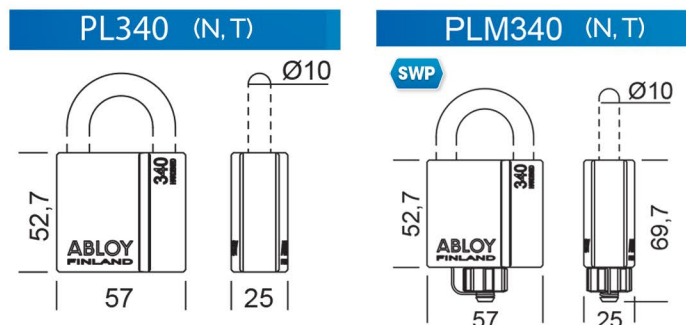

PL340

Mocna, solidna, wzmocniona, stalowa kłódka z utwardzonym korpusem - 4 klasa bezpieczeństwa

Bardzo mocna kłódka do zastosowań, w których wymagana jest wysoka ochrona. Idealne dla maszyn budowlanych, przyczep do ciągników i rozproszonych magazynów, samochodów ciężarowych, do silosów, rolet antywłamaniowych, motocykli. Korpus ze stali hartowanej sprawia że jest ona bardzo odporna na wszelkiego rodzaju ataki fizyczne. Spełnia 4 kl. bezp. wg normy EN12320

ABLOY® Grade 2 padlocks meet the requirements of the following standards: EN12320 Grade 2, SSFN014 Grade 1

Model/typ	PL340
Charakterystyka	stal hartowana
Cylinder	N,T*
System	tak
Wymiary szekli bolca	10/25/28 - ABLOY PL340/25 10/50/28 - ABLOY PL340/50
Kolor	chrom
Klasa	4
Materiał szekli	hardened (boron)

*profil klucza - N - Protect, T - Protec 2,

SWP rozwiązanie w którym wszystkie części składowe kłódki są szczelnie chronione by zapewnić możliwość pracy nawet w najtrudniejszych warunkach. Produkt stanowi doskonałe zabezpieczenie nawet gdy narażony jest stale na ekstremalnie wysoką lub niską temperaturę, obmywanie przez słoną wodę morską podczas sztormu lub pył i piasek pustyni. System SWP spełnia normę IP68.

Certyfikacja:

- spełnia wymagania TAPA TSR (przygotowany do certyfikacji)
- 4 kl. bezpieczeństwa norma EN12320 - test IMP (Instytut Mechaniki Precyzyjnej)

System klucza:

- Key Different** - klucze otwierają tylko 1 kłódkę
- Master Key** - klucze otwierają jedną kłódkę. Klucz Master otwiera wszystkie kłódki w systemie
- Keyed Alike** - wszystkie kłódki na tym samym kodzie klucza