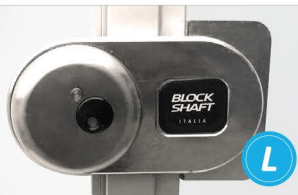

GATELOCK VAN

De Gatelock Van Small is ontwikkeld voor iedereen die regelmatig waardevolle producten of pakketten vervoert of waardevolle inhoud vast in het bedrijfsvoertuig heeft liggen. Er zijn drie varianten beschikbaar.

S

Artikelnr.	Omschrijving	Model	Aantal
80221017	Gatelock Van Small, F-serie	T.b.v. bestelwagens	Enkel slot
80221018	Gatelock Van Small, F-serie	T.b.v. bestelwagens	Set, 2 stuks
80221019	Gatelock Van Small, T-serie	T.b.v. bakwagens met laadklep	Enkel slot
80221024	Gatelock Van Small, P-serie	T.b.v. Sprinter en Crafter	Set, 2 stuks
80221025	Gatelock Van Small, P-serie	T.b.v. Jumper, Boxer en Ducato	Enkel slot
80221026	Gatelock Van Small, P-serie	T.b.v. Jumper, Boxer en Ducato	Set, 2 stuks

Het Gatelock Van Medium beveiligingslot is uitermate geschikt voor nationale en internationale koeriersdiensten en daarnaast voor iedereen die iets van waarde vervoert in de laadruimte. Beschikbaar in een Slamlock en Deadlock versie.

Speciaal voor bakwagens en kleine trailers hebben wij een zware variant, de Gatelock Van Large. Dit slot werkt net even anders dan de standaard versie, maar het basis-principe blijft hetzelfde. Door afstandsbusen is dit slot toepasbaar op elke paneeldikte.