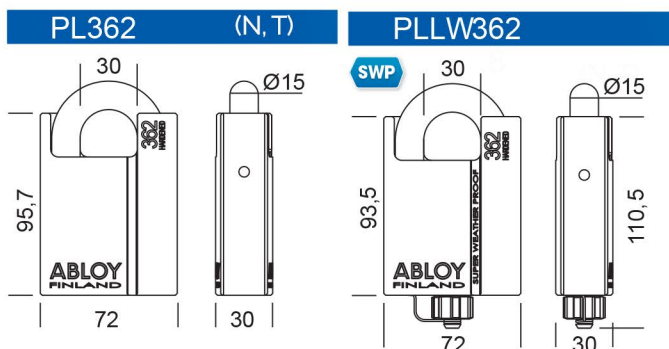

ABLOY PL362

ABLOY

PL362

SWP CLIP

Super wytrzymała kłódka do wymagających zastosowań, z wyciąganą szeklą - 6 klasa bezpieczeństwa wg. normy EN12320

Najmocniejsza kłódka na rynku transportowym, wojskowym i przemysłowym. 6 klasa zabezpieczenia wg PN-EN 12320. Do zastosowań gdzie wymagany jest najwyższy poziom zabezpieczenia. Korpus z utwardzanej stali z ochroną kabłąka oraz cylindrem montowanym od góry zapewniają najwyższy poziom ochrony. Typowym zastosowaniem są kontenery, wagony kolejowe, ciężarówki, ciężkie drzwi przesuwne oraz aplikacje wojskowe. Kłódka PL362 wyposażona jest w kabłąk o średnicy 15 mm ze stali utwardzanej z dodatkiem boru.

Model/typ	PL362
Charakterystyka	stal hartowana
Cylinder	N,T*
System	tak
Wymiary szekli bolca	15/25/30
Kolor	chrom
Klasa	6
Materiał szekli	hardened (boron)

*profil klucza - N - Protect, T - Protec 2,

ABLOY® Grade 2 padlocks meet the requirements of the following standards: EN12320 Grade 2, SSFN014 Grade 1